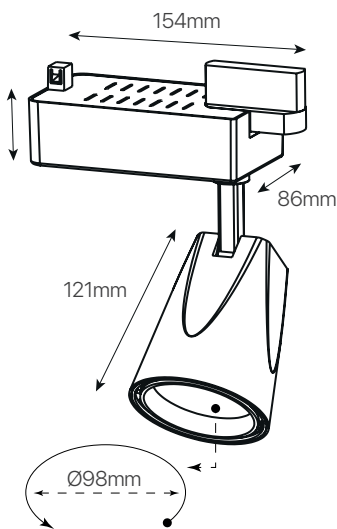

### datasheet

ref. 5550606

Nombre / Name	track.08
Referencia / Reference	5550606
Materiales / Materials	Aluminio / Aluminum
Difusor / Diffuser	PMMA
Potencia / Power	30W
Temperatura de color / Color temperature	4000K
Flujo luminoso / Luminous flux	2600lm
Dimable / Dimmable	No
Ángulo de apertura / Beam angle	45°
Ángulo de inclinación / Inclination angle	350° x 45°
IP	20
IK	-
F.P	>0.9
UGR	<19
IRC	>90
Chip	OSRAM
Driver	OSRAM series
Vida media ( duración ) / Average life	± 50.000h
Clase energética / Energy class	A++
Aislamiento eléctrico / Electrical isolation	Clase II
Colores / Colors	Blanco / White
Medida exterior / Product size	154mm x 85mm x 121mm x Ø98mm
Medidas de corte / Cutting measurements	-
Tª ( ambiente/trabajo ) / Tª ( environment/work)	-20°C~ 45°C
Input	C220 ~ 240V
Output	DC36 ~ 42V
Frecuencia / Frequency	50 / 60Hz
Peso / Weight	1kg
Certificados / Certificates	CE RoHS
Garantía / Warranty	2 años / 2 years